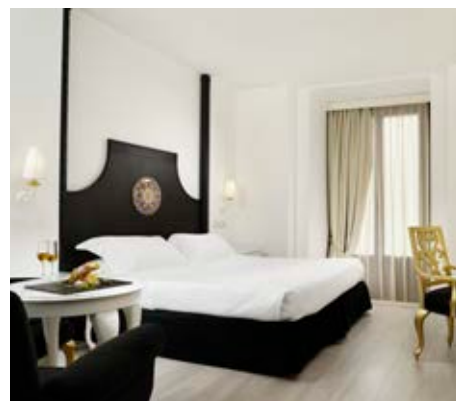

THE ROOMS

It has 94 rooms, 7 of which are suites, and have a surface area of between 20 m² and 48 m².

RESTAURANTS

The UNA Hotel Palace has 2 spacious restaurants (the UNA Restaurant on the 1st floor and the Etna roof on the 7th floor) where delicious Sicilian cuisine and fresh fish are served. The meal can be complemented by a wide variety of wines.

SPORT & WELLNESS

Turkish bath and fitness room with the ultimate equipment for the training.

KEY FEATURES

- Located in the heart of Catania on via Etna which leads directly to the Duomo.
- It has a spacious roof garden with stunning views over Etna.
- Free minibar starting from the superior room.
- Free Wi-Fi connection.

GOOD TO KNOW

- On the terrace the "Etna breakfast" with traditional delicacies is available on request. Happy hour every evening with an amazing buffet serving finger food and original cocktails.
- Private garage.
- Exclusive view of the annual procession of Sant'Agata.
- "Pillowow" the choice of the preferred pillow.
- Turkish bath and fitness room with the ultimate equipment for the training.

Fontanarossa (CTA) - 6 km
Fontanarossa (CTA) - 6 km

Centro città
City centre

Stazione Centrale - 2,4 km
Central Station - 2,4 km

Raccordo A18 Messina - Catania - 5 km
A18 Messina - Catania junction - 5 km